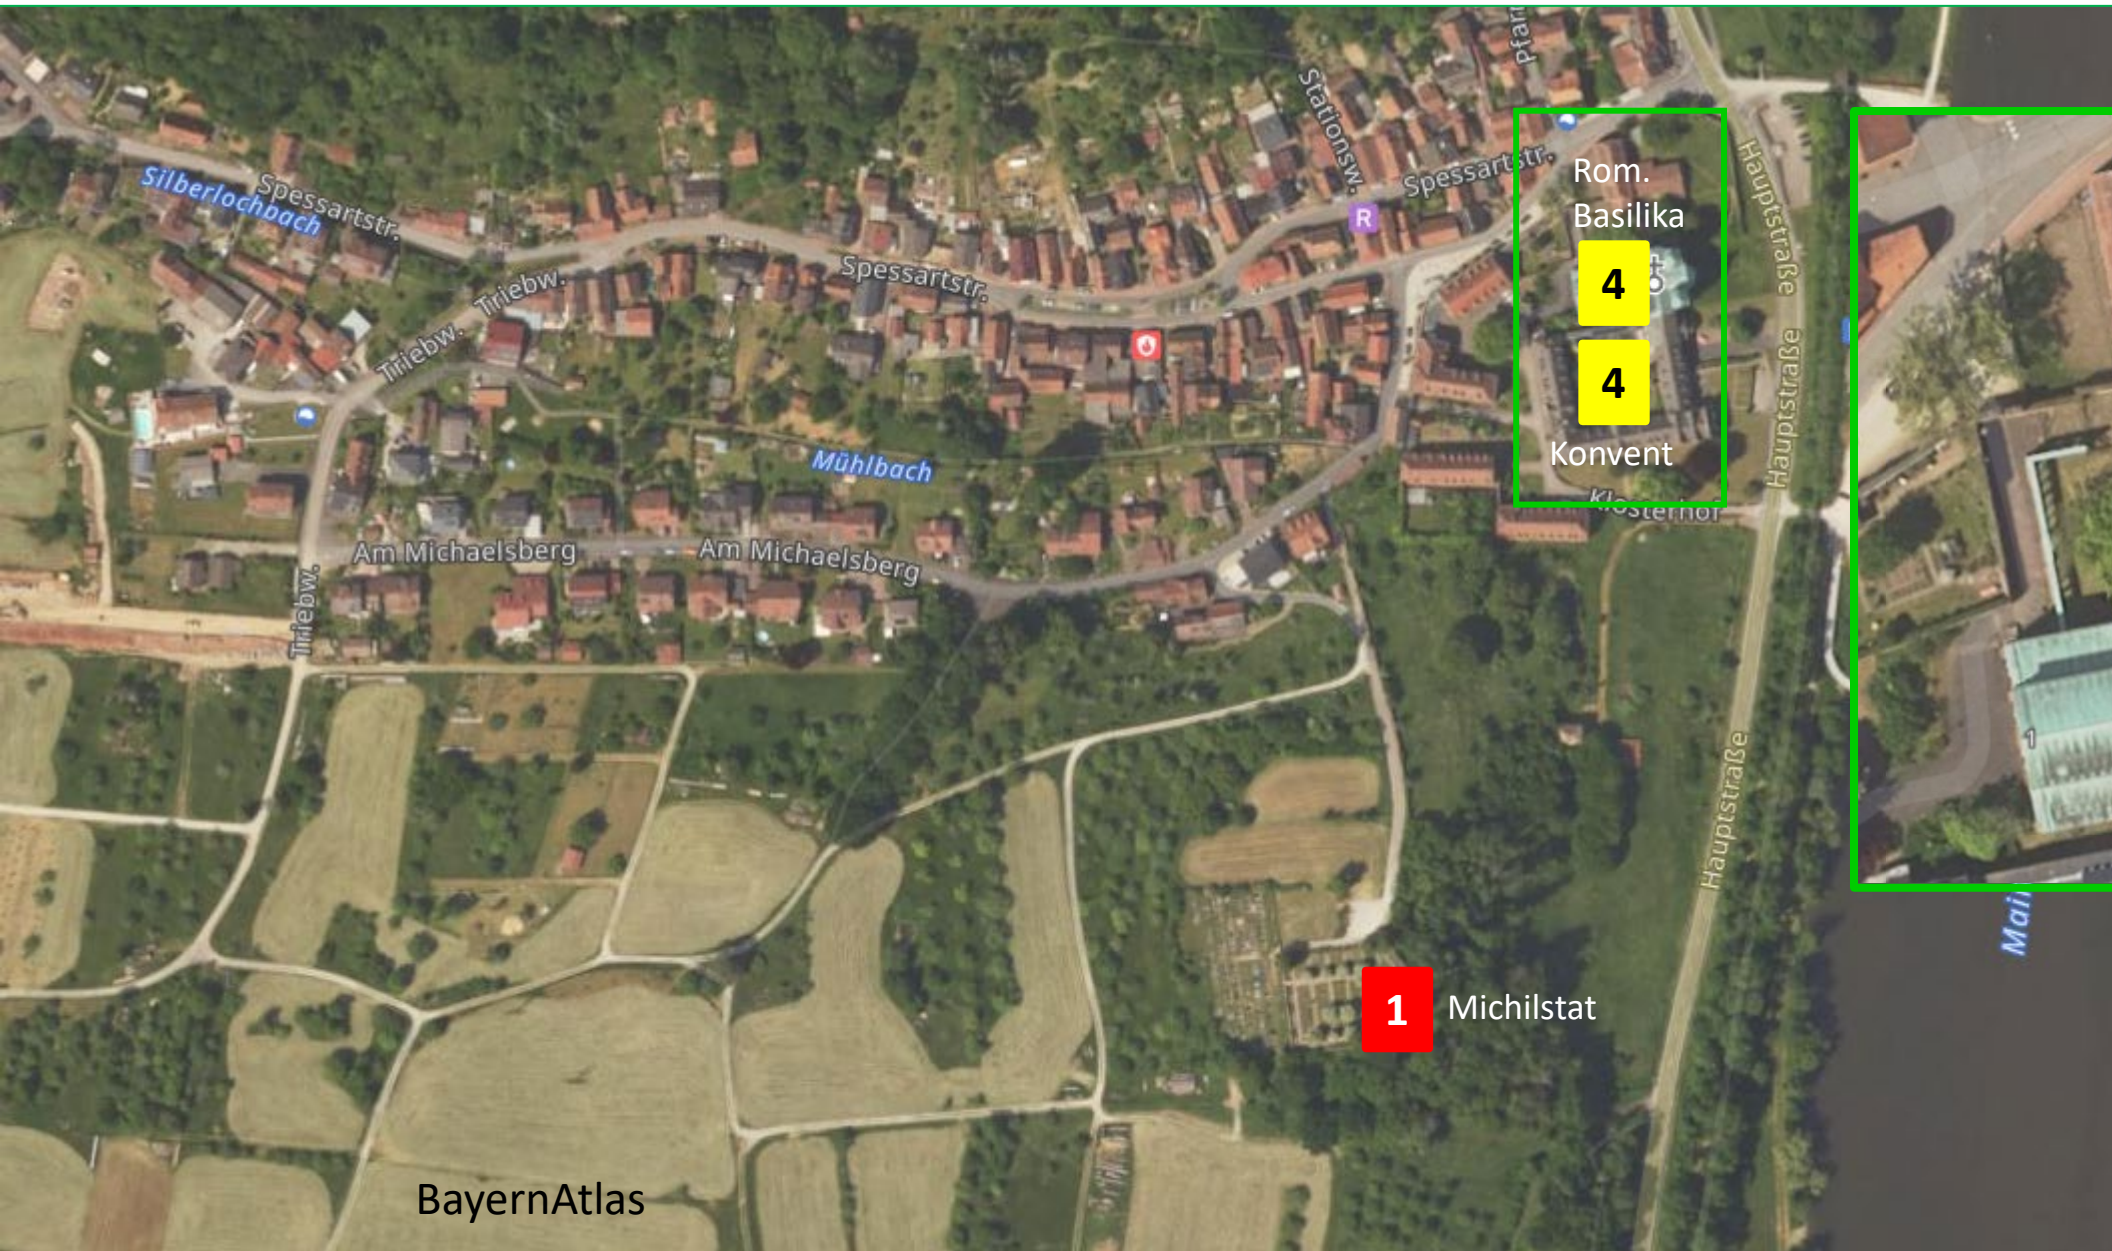

# Die Lage der 4 Benediktiner Klöster / Kirchen in Neustadt am Main

Kloster	Jahr
1	738
2	Um 740
3	781
4	1095